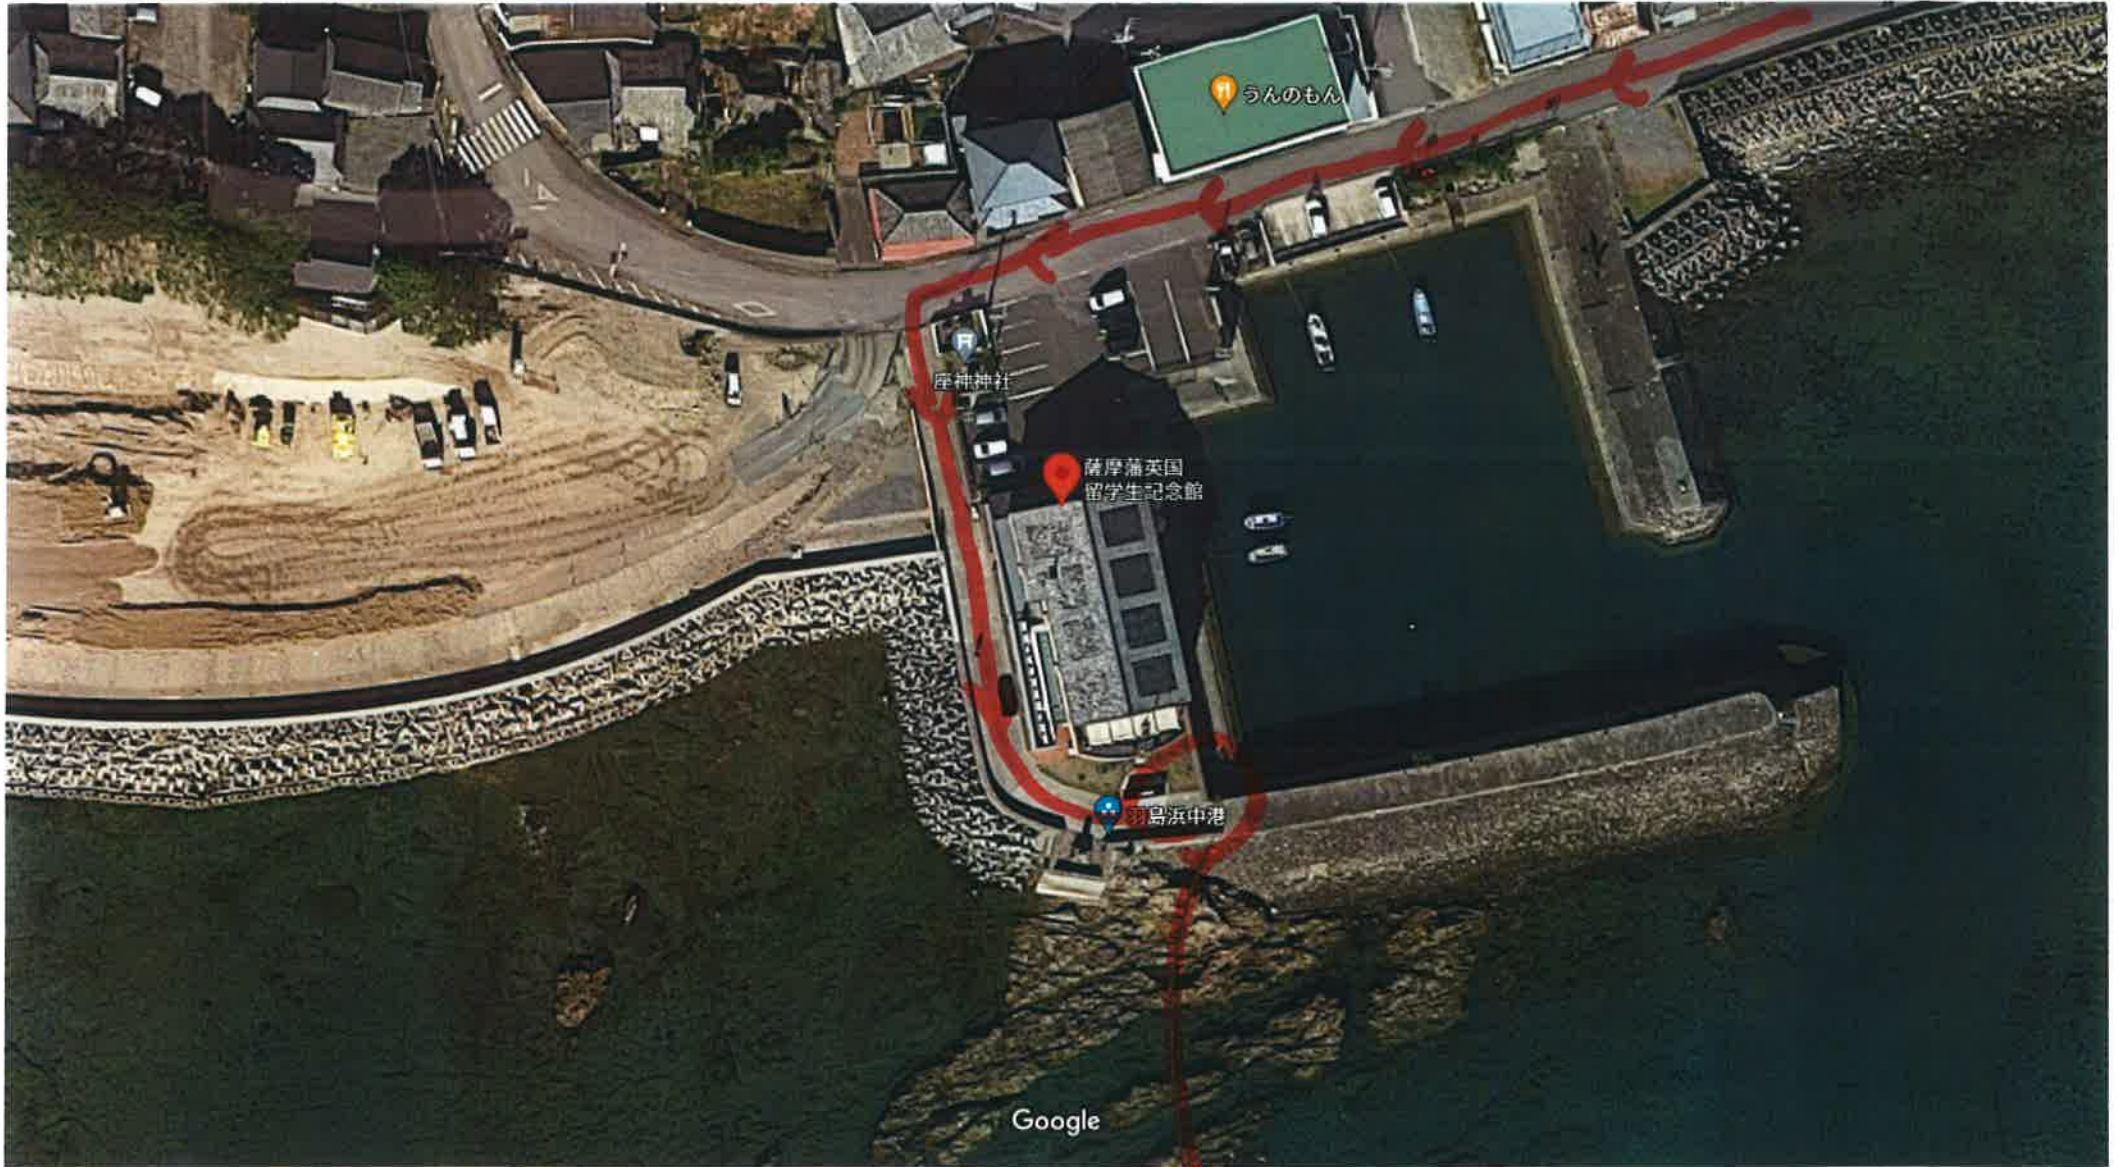

- ※梁枠3スパンあり
- ※グリーンネット張り
- ※昇降階段あり
- ※アンダーベースあり
- ※養生スポンジあり
- ※パイプは中央仮設串木野支店で朝積み
- ※壁当て

110570 5.0 6本
 4.0 10本
 2.5 7本
 自圧 30
 通行 30
 ハース 6

Google 薩摩藩英国留学生記念館

地図データ ©2022 50 m

薩摩藩英国留学生記念館

画像 ©2022 Google、画像 ©2022 Maxar Technologies、地図データ ©2022 10 m

馬車場所