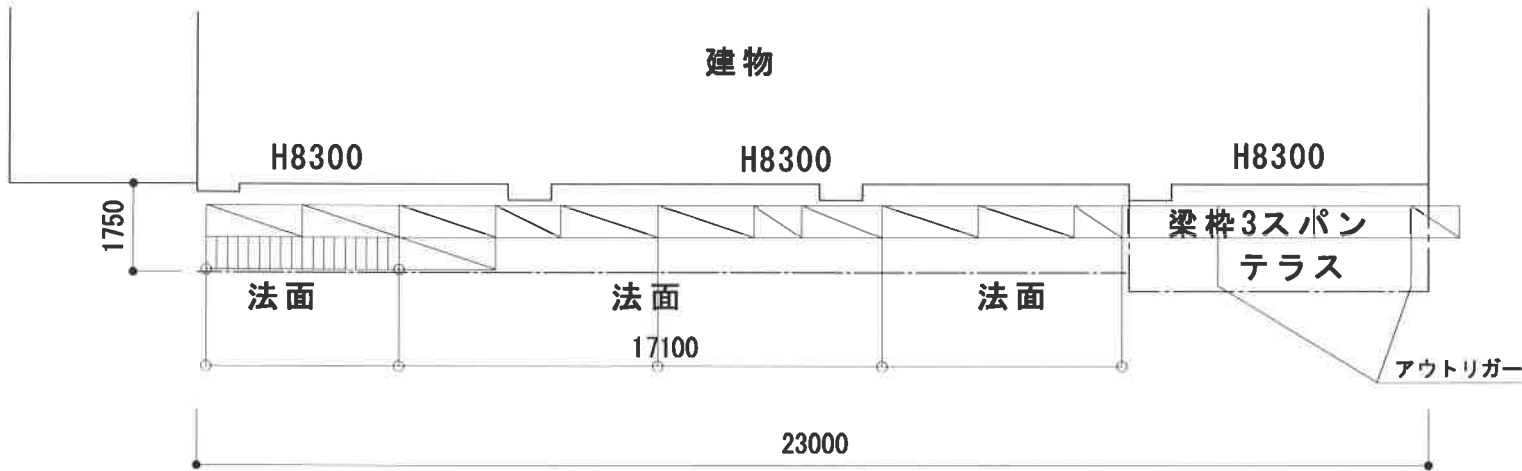

- ※梁枠3スパンあり
- ※グリーンネット張り
- ※昇降階段あり
- ※アンダーベースあり
- ※養生スポンジあり
- ※パイプは中央仮設串木野支店で朝積み
- ※壁当て

110570 5.0 6本
 4.0 10本
 2.5 7本
 自圧 30
 通行 30
 ハース 6

Google 薩摩藩英国留学生記念館

地図データ ©2022 50 m

薩摩藩英国留学生記念館

画像 ©2022 Google、画像 ©2022 Maxar Technologies、地図データ ©2022 10 m

馬車場所