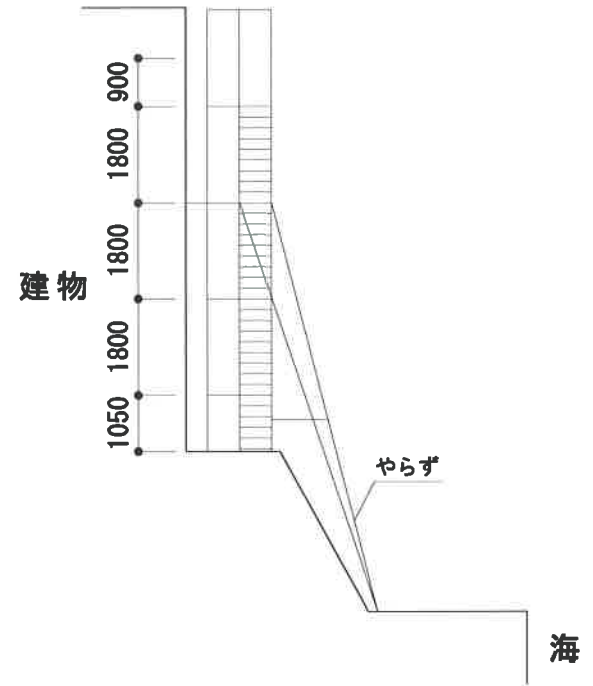

- ※梁枠3スパンあり
- ※グリーンネット張り
- ※昇降階段あり
- ※アンダーベースあり
- ※養生スポンジあり
- ※パイプは中央仮設串木野支店で朝積み
- ※壁当て

110570 5.0 6本
 4.0 10本
 2.5 7本
 自圧 30
 通行 30
 ハース 6

Google 薩摩藩英国留学生記念館

地図データ ©2022 50 m

薩摩藩英国留学生記念館

画像 ©2022 Google、画像 ©2022 Maxar Technologies、地図データ ©2022 10 m

馬車場所